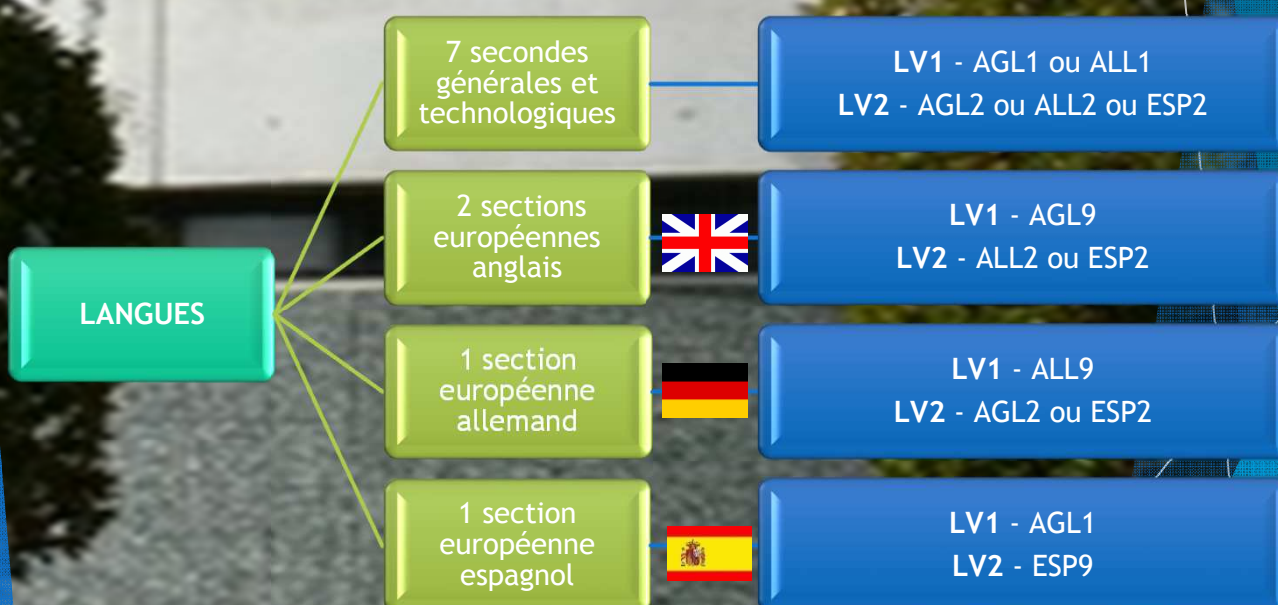

et des enseignements optionnels

1 enseignement général au choix parmi

Langues et cultures de l'Antiquité : latin	2 h
Langues et cultures de l'Antiquité : grec	2 h
Langue vivante C : Italien, chinois, arabe	3 h
Histoire des arts	3 h
Arts plastiques	3 h

1 enseignement technologique au choix parmi

Management et gestion	1 h 30
Santé et social	1 h 30

les sections européennes

Nos activités

UNSS

Développement durable

Séjours Linguistiques

Atelier Musique